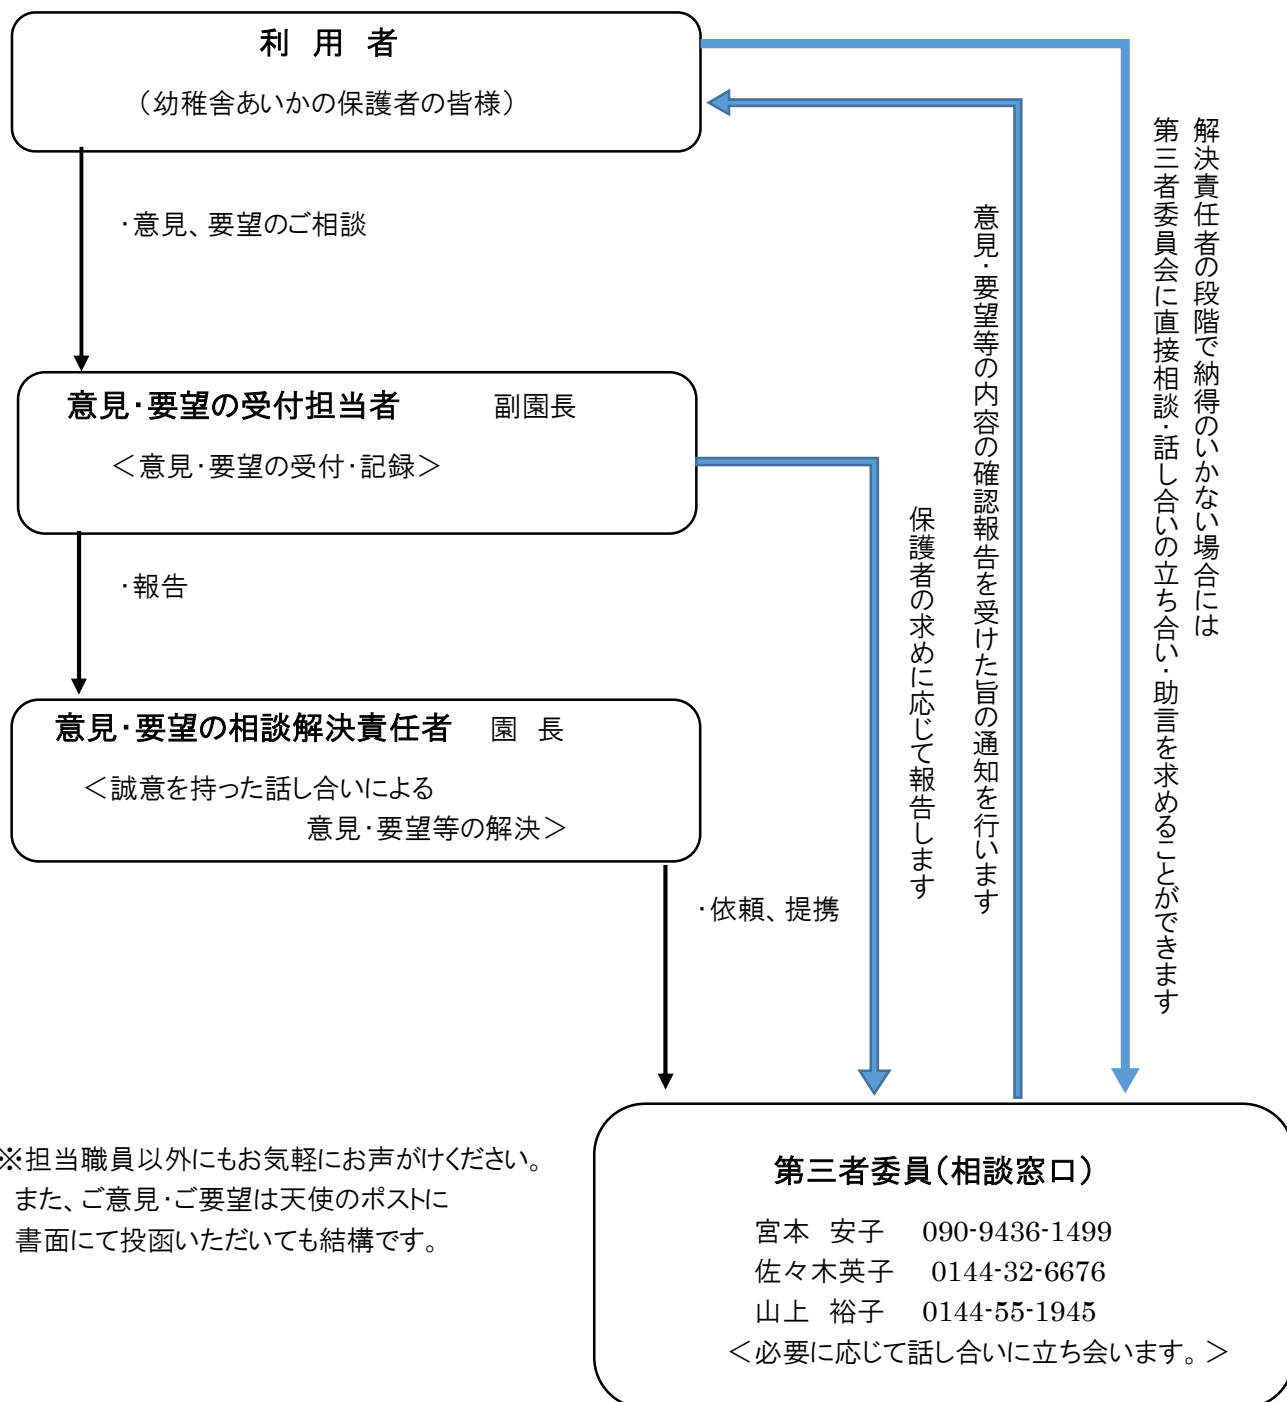

ご意見・ご要望解決の仕組みについて

◆当園のご意見・ご要望解決の体制は下記のとおりです。

※担当職員以外にもお気軽にお声がけください。
また、ご意見・ご要望は天使のポストに
書面にて投函いただいても結構です。

(令和3年2月現在)